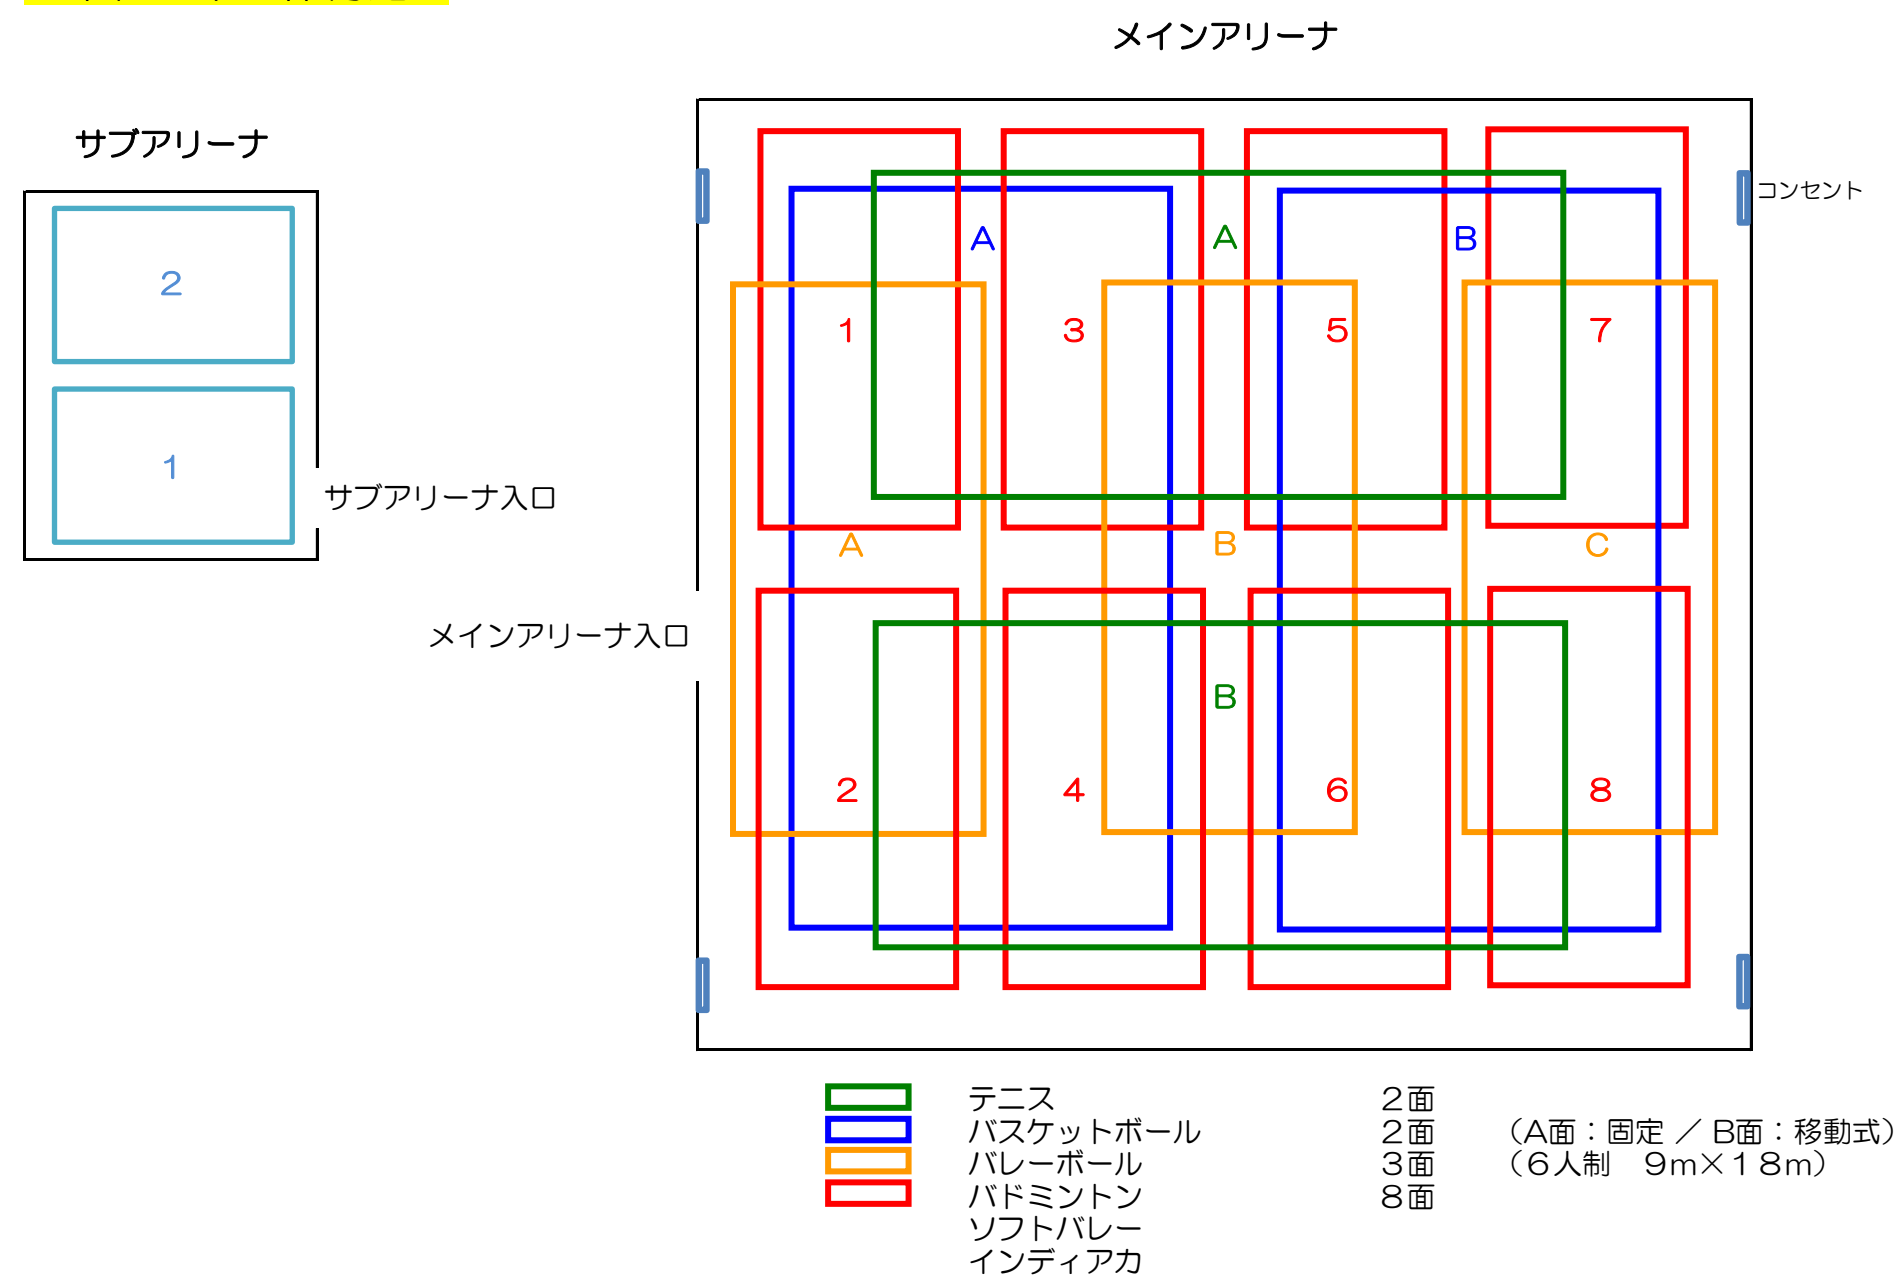

東松山市民体育館

唐子地区体育館

北地区体育館

南地区体育館

柔道(98畳)…全部使用するとアリーナ全体の7割。試合の場合は2面分。