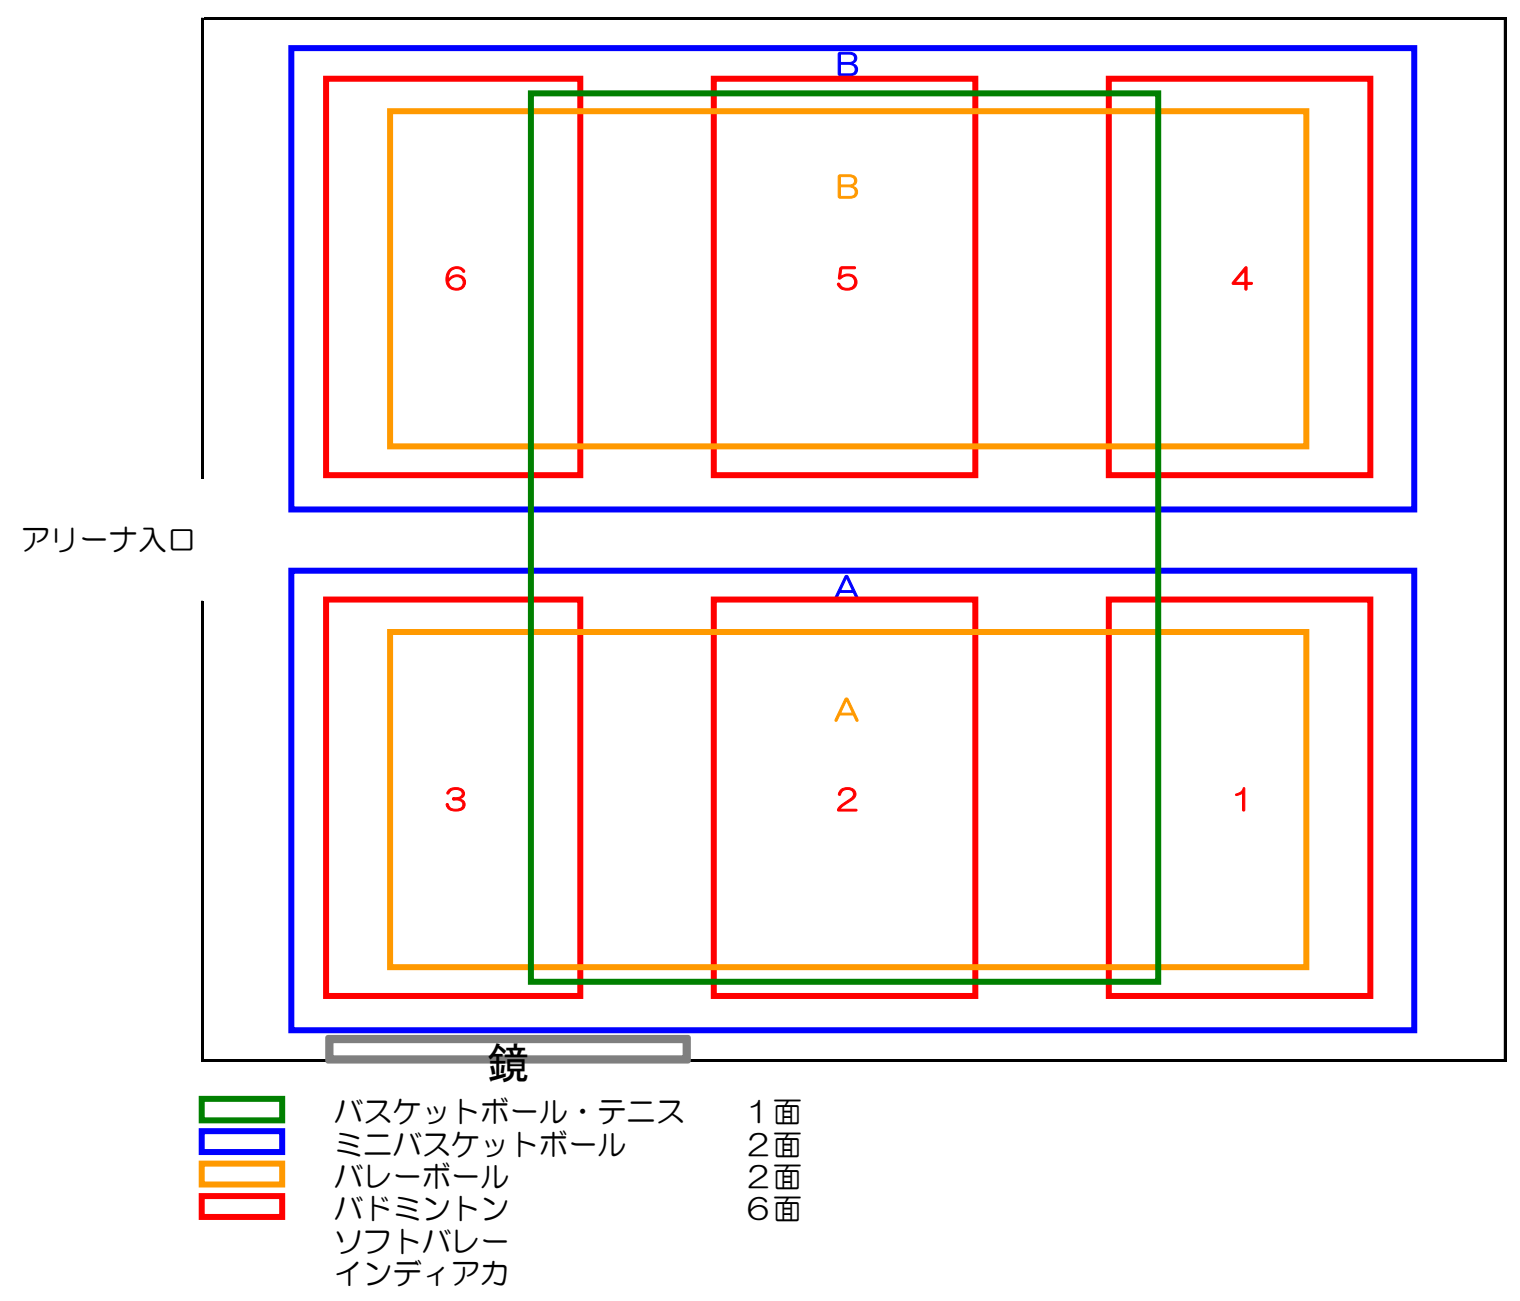

東松山市民体育館

唐子地区体育館

北地区体育館

南地区体育館

柔道(98畳)…全部使用するとアリーナ全体の7割。試合の場合は2面分。