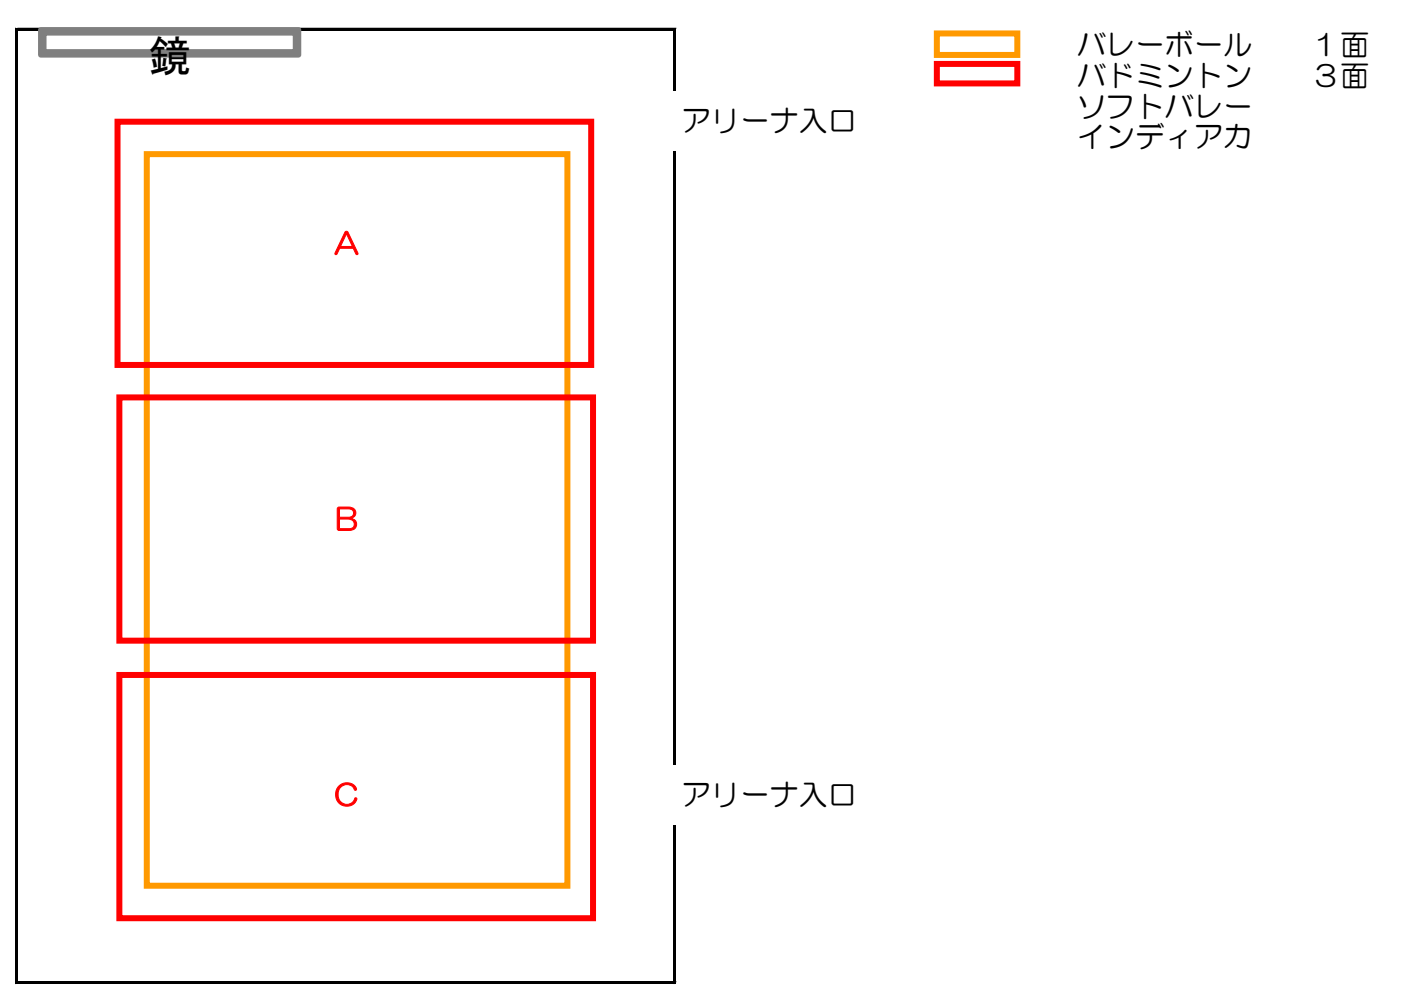

東松山市民体育館

唐子地区体育館

北地区体育館

南地区体育館

柔道(98畳)…全部使用するとアリーナ全体の7割。試合の場合は2面分。