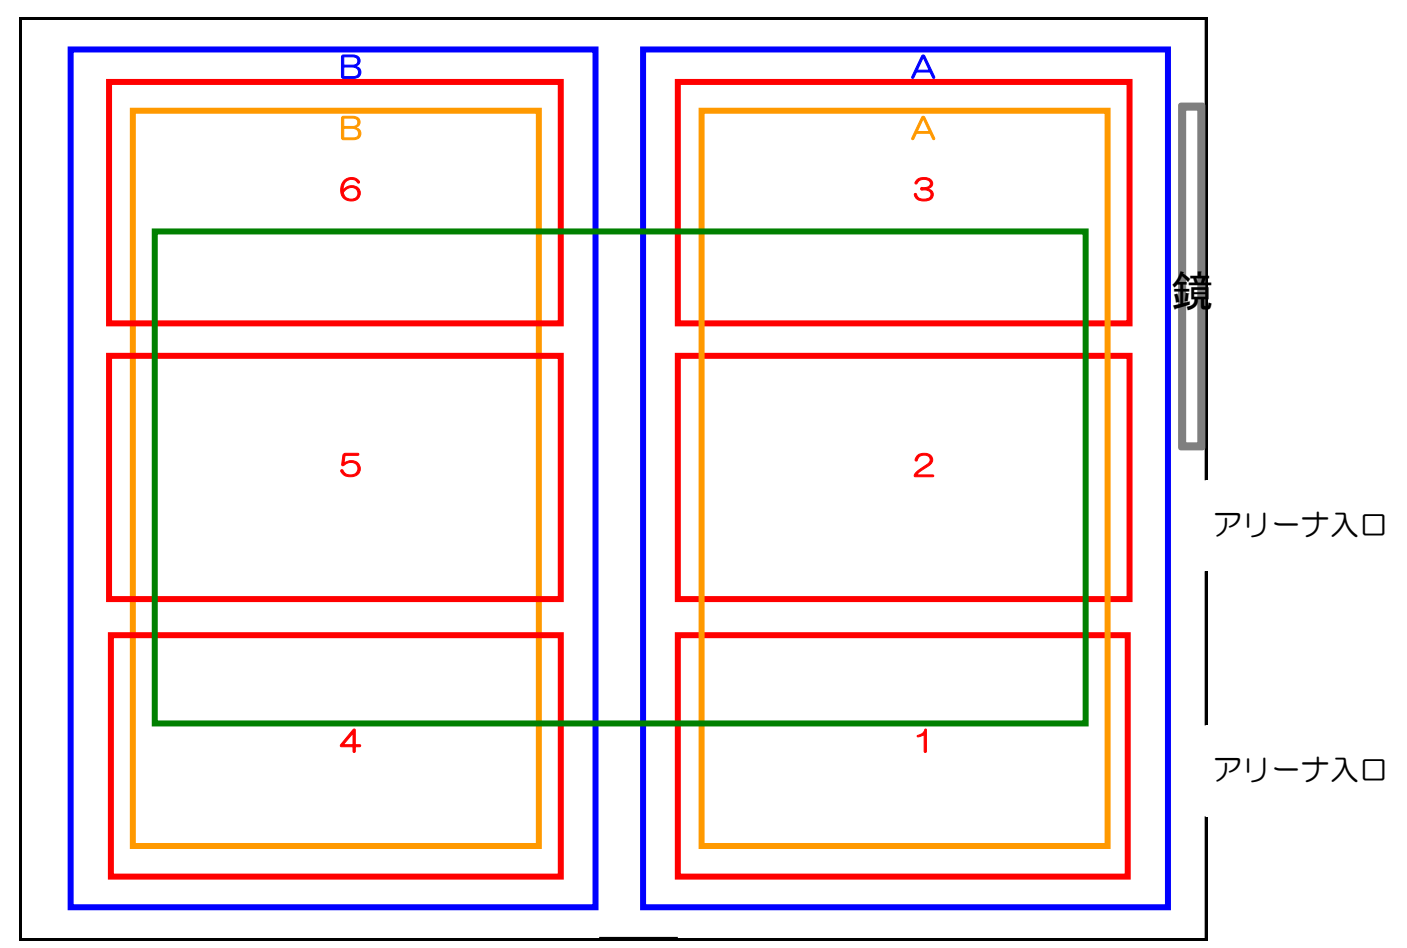

東松山市民体育館

唐子地区体育館

北地区体育館

南地区体育館

柔道(98畳)…全部使用するとアリーナ全体の7割。試合の場合は2面分。